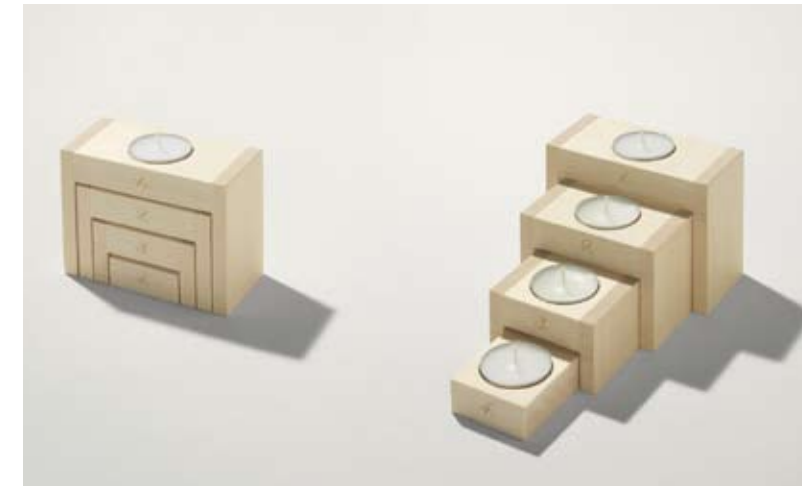

Räucherwerk Feuerholz
Object for incense Firewood

Design: Marcel Kabisch
Produktion: Wendelstein Werkstätten Rosenheim/Raubling
Maße/Sizes: h 11 x b 8,5 x t 6 cm
Eichenholz unbehandelt, vorgeglüht – Platte aus Eisen inklusive 24 Räucherkegel
untreated oakwood – baseplate made of iron including 24 incense cones
Die moderne Interpretation eines traditionellen Themas aus dem Erzgebirge.
Art. 40045

News
Neuheiten
2007 / 2008

SIDE^{BY}
SIDE

Design aus Werkstätten für
behinderte Menschen

KippKochlöffel
Tipping Cooking Spoon

Design: Matthias Lehr
Produktion: Wendelstein Werkstätten Rosenheim/Raubling
Maße/Sizes: l 35 x b 5 x h 2,5 cm
Kirschholz geölt, Silikon, Edelstahl
oiled cherrywood, Silikon, stainless steel
Die clevere Lösung für saubere Arbeitsflächen: Der KippKochlöffel hat hinten ein Gewicht und kippt immer nach hinten – die Arbeitsfläche bleibt sauber. Dank des besonderen Edelstahls der Abschlußkappe kann man den KippKochlöffel auch an Magnetleisten aufbewahren.
Art. 40046

Untersetzer S & L
Extensible trivet

Design: Sabine Meyer
Produktion: Wendelstein Werkstätten Rosenheim/Raubling
Maße/Sizes: Untersetzer S 121 x h 1,5 x b 4 cm –
 offen/open bis/till 30 cm
 Untersetzer L 121 x h 1,5 x b 8 cm – offen/open bis/till 80 cm
 Nussbaum geölt/oiled walnut
 Von klein bis ganz groß – dieser Untersetzer ist ausziehbar und
 bietet in der L-Version bis zu vier Töpfen Platz.
 Untersetzer S [Art. 40047-S](#)
 Untersetzer L [Art. 40047-L](#)

Adventsleuchter 4Steps
Candleholder advent

Design: ding3000
Produktion: Wendelstein Werkstätten Rosenheim/Raubling
Maße/Sizes: l 11,5 x t 5,5 x h 9 cm
 Ahorn, unbehandelt und Nussbaum geölt/untreated maple & oiled walnut
 Zahlen eingelasert, inklusive 4 Teelichtern/numbers by laser, including 4 small candles
 Verschönt die Wartezeit auf Weihnachten auf stilvolle Weise.
[Art. 40043-A Ahorn/maple](#)
[Art. 40043-N Nussbaum/walnut](#)