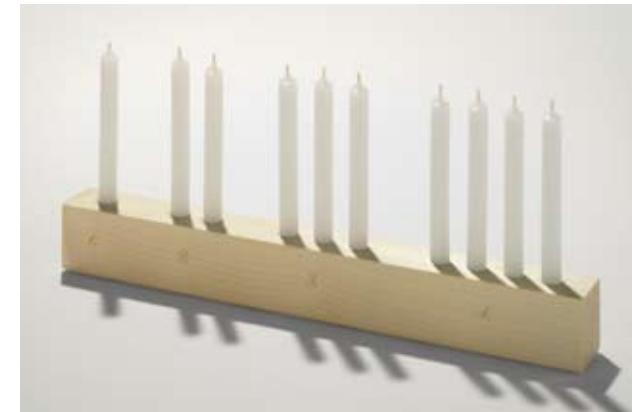

Adventsleuchter Countdown
Candleholder countdown

Design: ding3000
Produktion: Steinhöringer Werkstätten
Maße/Sizes: l 36 x t 3,5 x h 4,5 cm
Ahorn gewachst und Nussbaum geölt/untreated maple & oiled walnut
Zahlen eingelasert, inklusive 10 Baumkerzen numbers by laser,
including 10 small candles
Der Countdown bis zum 24.12. läuft!
[Art. 40044-A Ahorn/maple](#)
[Art. 40044-N Nussbaum/walnut](#)